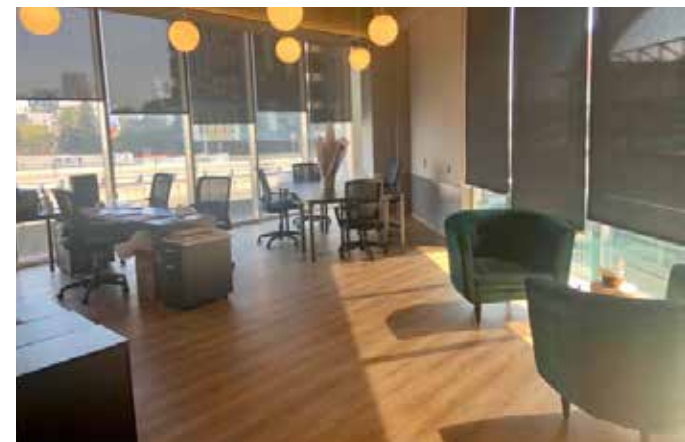

Magníficas oficinas nuevas privadas, equipadas y acondicionadas, en las lomas, sobre periférico entre Palmas y Ejercito Nacional.

- Desde 17mts<sup>2</sup>
- Seguridad, estacionamiento, wifi, luz, agua, y mantenimiento incluidos.
- Servicios de cortesia limitados (agua, café, salas de juntas, etc.)

# INTERIORES

GALERÍA